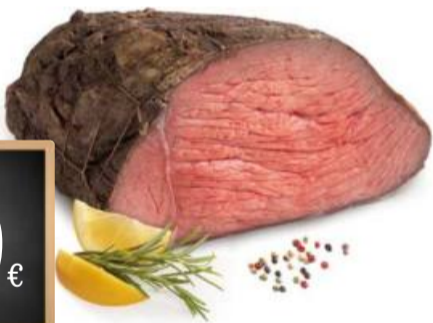

Più è fresca più è buona

3,50 €

CROCCHETTE
DI PATATE
g 230
al kg 15,22 €

2,85 €

PESTO GENOVESE
classico, senz'aglio
g 130 - al kg 21,92 €

Salumi, Formaggi e Gastronomia

MOZZARELLA
DI BUFALA DOP
PONTE REALE
g 250
al kg 13,56 €

3,39 €

MÙ DI BRUNA

all'etto
1,09 €

GRANA PADANO DOP

all'etto
1,39 €

ROAST BEEF
ALL'INGLESE

all'etto
2,79 €

LA TUA BUONA STELLA